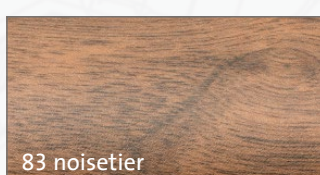

Profilé de transition et de finition avec système de fixation invisible

- Informations relatives au produit -

DONNÉES DE PRODUIT :

MATÉRIAU :	Aluminium anodisé, Decor bois revêtu
LONGUEUR DE PROFILÉ :	90 / 93 / 100 / 270 cm
SURFACE VISIBLE :	30 / 40 mm
HAUTEUR :	0-9 mm (30 mm); 0-14 mm (40 mm)
APPLICATIONS :	Profilé de transition et de finition

DURAL SAS
27, rue du Champ de Mars
F-57200 Sarreguemines
Tel.: 0.49.26.02.92.61.615/616
Fax: 00.49.26.02.92.61.803
info@dural.fr