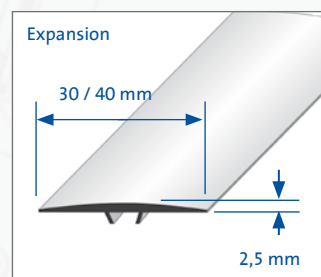

DURAL SAS

27, rue du Champ de Mars

F-57200 Sarreguemines

Tel.: 00.49.26.02.92.61.615/616

Fax: 00.49.26.02.92.61.803

info@dural.fr