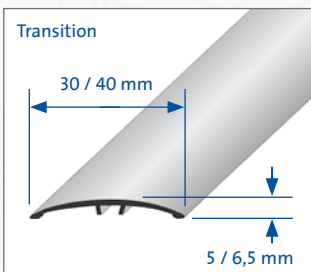

DURAL SAS

27, rue du Champ de Mars

F-57200 Sarreguemines

Tel.: 00.49.26.02.92.61.615/616

Fax: 00.49.26.02.92.61.803

info@dural.fr