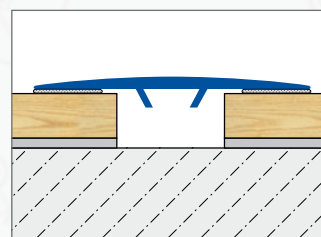

### CARACTÉRISTIQUES:

Fixer le profilé MULTIFLOOR en insérant des chevilles à lamelles en plastique à intervalles variables dans les trous percés au préalable, en exerçant une pression. Il s'adapte automatiquement à la hauteur du revêtement sans qu'un ajustement soit nécessaire. La cheville à lamelles est suffisamment élastique pour compenser les différences de niveau de manière optimale. Le profilé est très plat et s'intègre ainsi de manière harmonieuse et discrète dans le revêtement, notamment aux seuils des portes. La surface lisse du profilé, dépourvue de toute vis gênante, fournit au revêtement une finition parfaite. Le profilé est également disponible sous forme autocollante sans chevilles à lamelles.

### DONNÉES DE PRODUIT :

|                       |                                      |
|-----------------------|--------------------------------------|
| MATÉRIAU :            | Aluminium anodisé, Decor bois revêtu |
| LONGUEUR DE PROFILÉ : | 90 / 93 / 100 / 270 cm               |
| SURFACE VISIBLE :     | 30 / 40 mm                           |
| HAUTEUR :             | 0-9 mm (30 mm); 0-14 mm (40 mm)      |
| APPLICATIONS :        | Profilé de transition et de finition |