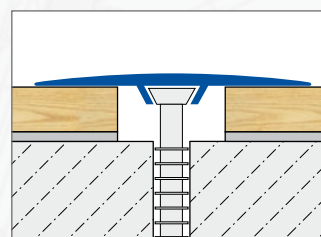

### DONNÉES DE PRODUIT :

|                       |                                      |
|-----------------------|--------------------------------------|
| MATÉRIAU :            | Aluminium anodisé, Decor bois revêtu |
| LONGUEUR DE PROFILÉ : | 90 / 93 / 100 / 270 cm               |
| SURFACE VISIBLE :     | 30 / 40 mm                           |
| HAUTEUR :             | 0-9 mm (30 mm); 0-14 mm (40 mm)      |
| APPLICATIONS :        | Profilé de transition et de finition |